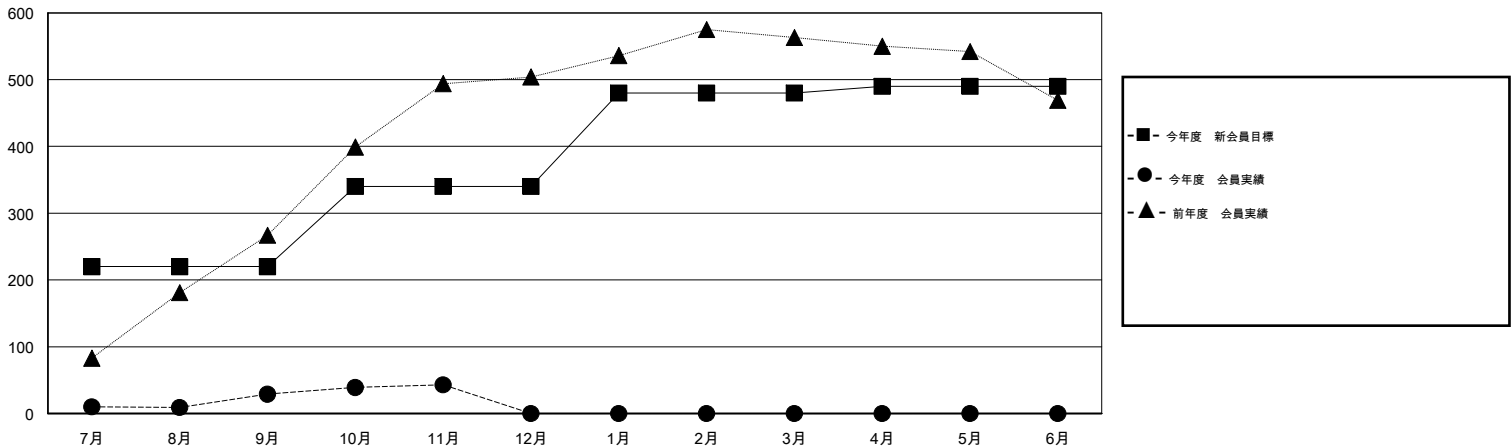

MONTHLY MEMBERSHIP PROGRESS REPORT

District 337 B

Results as of: 11/30/2015

GMT: Masayoshi Maruyama

地域 JAPAN

GMT会則地域 5-Jap

クラブ				
結果: 2015-2016				
四半期	新クラブ目標	新クラブ	解散クラブ	純増/減
7月/8月/9月	0	0	0	0
10月/11月/12月	0	0	0	0
1月/2月/3月	0	0	0	0
4月/5月/6月	2	0	0	0

名				
結果: 2015-2016				
四半期	新会員目標	チャーターメン バー/新会員	退会者	純増/減
7月/8月/9月	220	92	63	29
10月/11月/12月	120	43	29	14
1月/2月/3月	140	0	0	0
4月/5月/6月	10	0	0	0

新クラブ目標及び実績累計

会員目標及び実績累計

解散クラブ: 0	49 CLUBS OF 69 一名以上の新会員を登録	男女別 男性 2,164 (71.28%) 女性 872 (28.72%)
退会者 物故会員 5 クラブ解散 0 その他 87 合計 92	健康診断データはこちら	家族会員 1,598 世帯主 735 世帯主以外 863