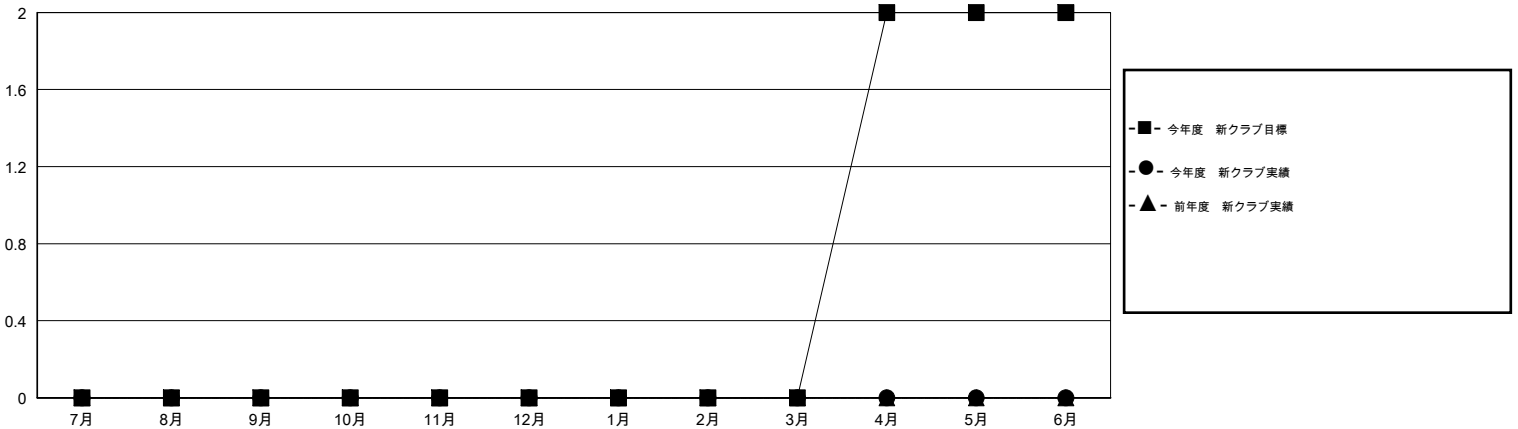

MONTHLY MEMBERSHIP PROGRESS REPORT

District 337 B

Results as of: 11/30/2015

GMT: Masayoshi Maruyama

地域 JAPAN

GMT会則地域 5-Jap

クラブ				
結果: 2015-2016				
四半期	新クラブ目標	新クラブ	解散クラブ	純増/減
7月/8月/9月	0	0	0	0
10月/11月/12月	0	0	0	0
1月/2月/3月	0	0	0	0
4月/5月/6月	2	0	0	0

名				
結果: 2015-2016				
四半期	新会員目標	チャーターメン バー/新会員	退会者	純増/減
7月/8月/9月	220	92	63	29
10月/11月/12月	120	43	29	14
1月/2月/3月	140	0	0	0
4月/5月/6月	10	0	0	0

新クラブ目標及び実績累計